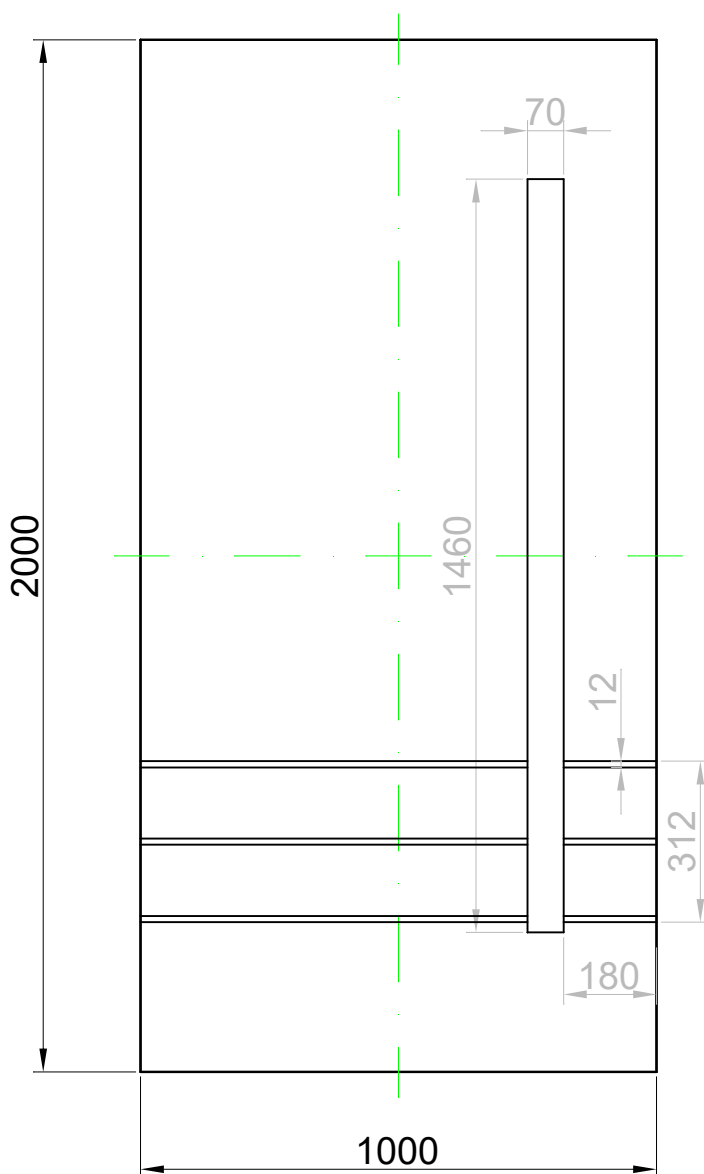

GAVA 509

Rozmerový limit základný
Grundabmessungen limit
Measure limit small
1000mm x 2000mm

Maximálny rozmer / Maximal measures / Maximale Abmessung: 1100mm x 2300mm
Minimálny rozmer / Minimal measures / Minimale Abmessung: 600mm x 1600mm

Sivá = fixný rozmer / Grey = fixed measure / Graue = feste Abmessung
Čierna = variabilný rozmer / Black colour = variable measure / Schwarze Farbe = variable abmessung