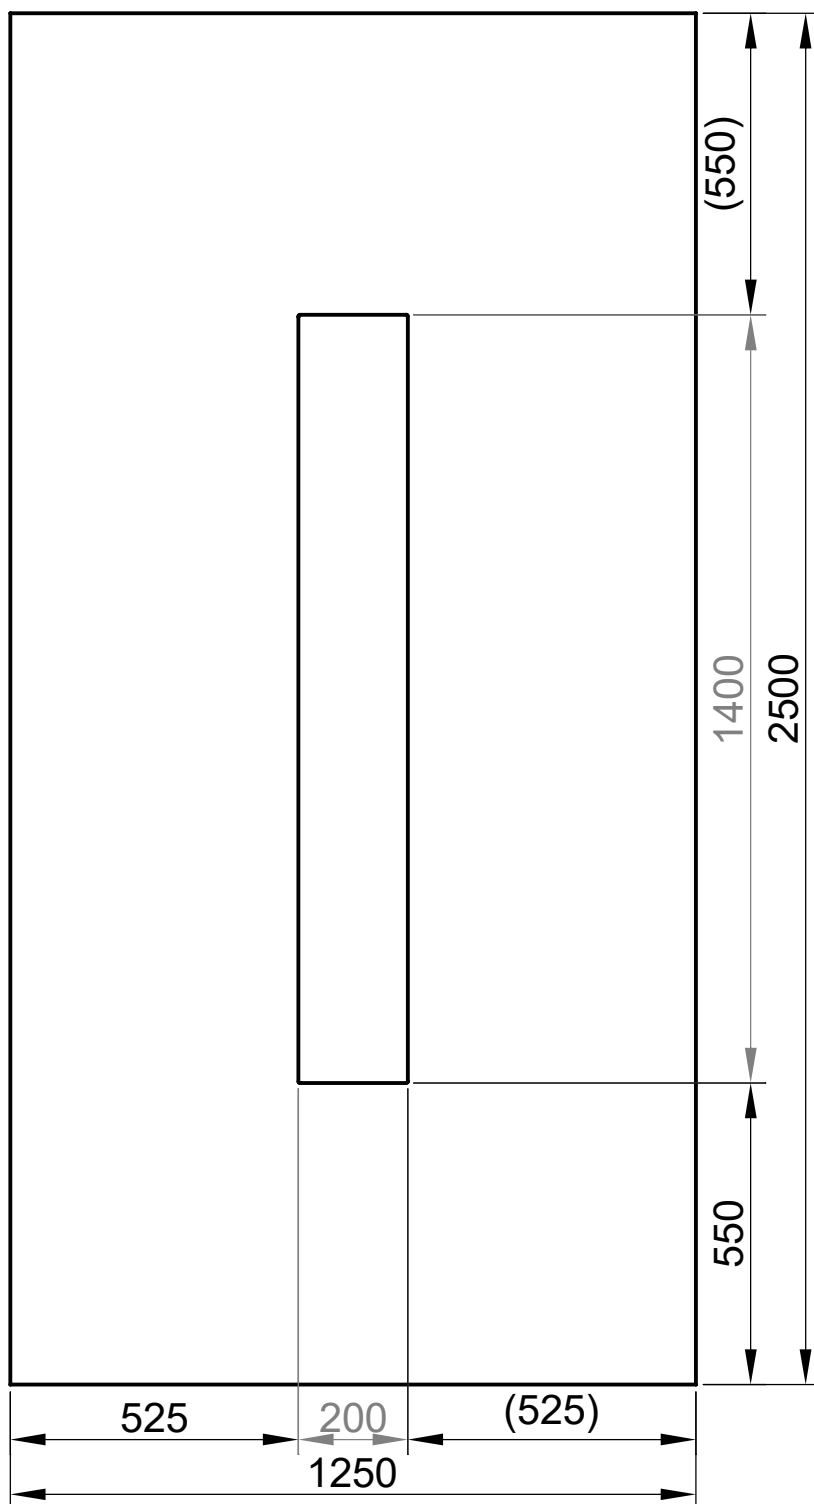

GAVA W312

Sivá = fixný rozmer / Grey = fixed measure / Graue = feste Abmessung

Čierna = variabilný rozmer / Black colour = variable measure / Schwarze Farbe = variable abmessung