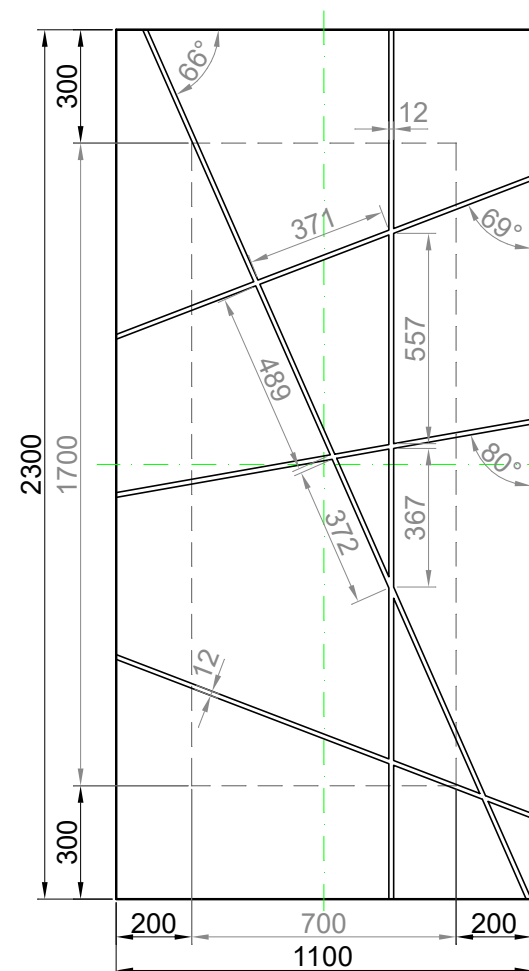

# GAVA 572

Rozmerový limit základný  
 Grundabmessungs limit  
 Measure limit small  
 1000mm x 2000mm

Maximálny rozmer / Maximal measures / Maximale Abmessung: 1000mm x 2000mm  
 Minimálny rozmer / Minimal measures / Minimale Abmessung: 700mm x 1700mm

# GAVA 572

Rozmerový limit stredný  
 Mittleres Abmessungs limit  
 Measure limit medium  
 1100mm x 2300mm

Maximálny rozmer / Maximal measures / Maximale Abmessung: 1100mm x 2300mm  
 Minimálny rozmer / Minimal measures / Minimale Abmessung: 700mm x 1700mm

Šivá = fixný rozmer / Grey = fixed measure / Graue = feste Abmessung  
 Čierna = variabilný rozmer / Black colour = variable measure / Schwarze Farbe = variable abmessung