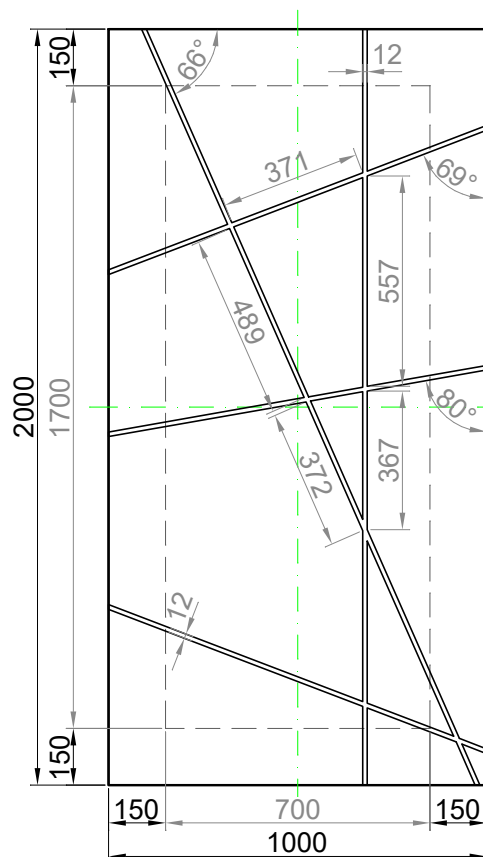

# GAVA 572

Rozmerový limit základný  
 Grundabmessungs limit  
 Measure limit small  
 1000mm x 2000mm

Maximálny rozmer / Maximal measures / Maximale Abmessung: 1000mm x 2000mm  
 Minimálny rozmer / Minimal measures / Minimale Abmessung: 700mm x 1700mm

# GAVA 572

Rozmerový limit stredný  
 Mittleres Abmessungs limit  
 Measure limit medium  
 1100mm x 2300mm

Maximálny rozmer / Maximal measures / Maximale Abmessung: 1100mm x 2300mm  
 Minimálny rozmer / Minimal measures / Minimale Abmessung: 700mm x 1700mm

Šivá = fixný rozmer / Grey = fixed measure / Graue = feste Abmessung  
 Čierna = variabilný rozmer / Black colour = variable measure / Schwarze Farbe = variable abmessung