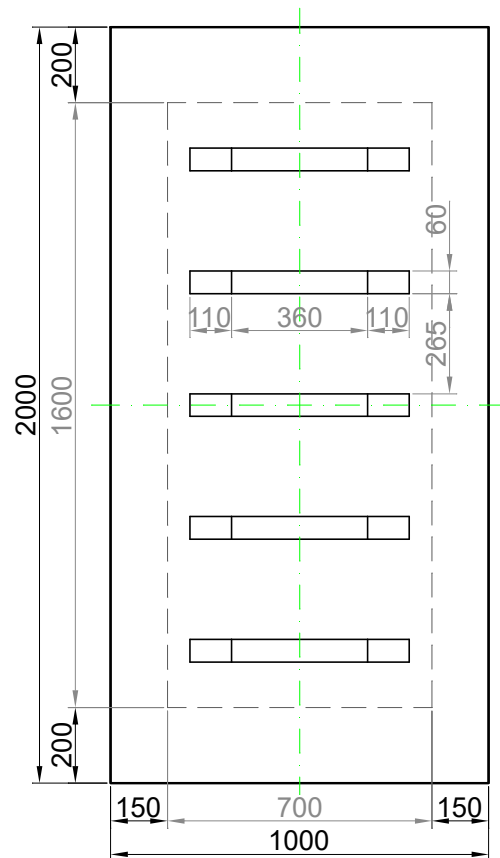

GAVA 495

Rozmerový limit základný
 Grundabmessungs limit
 Measure limit small
 1000mm x 2000mm

Maximálny rozmer / Maximal measures / Maximale Abmessung: 1000mm x 2000mm
 Minimálny rozmer / Minimal measures / Minimale Abmessung: 700mm x 1600mm

GAVA 495

Rozmerový limit stredný
 Mittleres Abmessungs limit
 Measure limit medium
 1100mm x 2300mm

Maximálny rozmer / Maximal measures / Maximale Abmessung: 1100mm x 2300mm
 Minimálny rozmer / Minimal measures / Minimale Abmessung: 750mm x 1750mm

Šivá = fixný rozmer / Grey = fixed measure / Graue = feste Abmessung
 Čierna = variabilný rozmer / Black colour = variable measure / Schwarze Farbe = variable abmessung