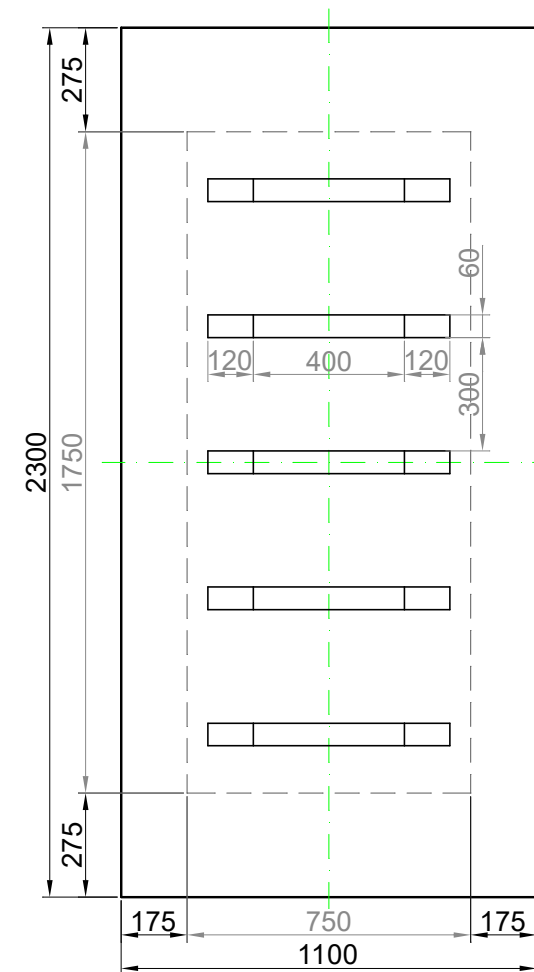

GAVA 495

Rozmerový limit základný
 Grundabmessungs limit
 Measure limit small
 1000mm x 2000mm

Maximálny rozmer / Maximal measures / Maximale Abmessung: 1000mm x 2000mm
 Minimálny rozmer / Minimal measures / Minimale Abmessung: 700mm x 1600mm

GAVA 495

Rozmerový limit stredný
 Mittleres Abmessungs limit
 Measure limit medium
 1100mm x 2300mm

Maximálny rozmer / Maximal measures / Maximale Abmessung: 1100mm x 2300mm
 Minimálny rozmer / Minimal measures / Minimale Abmessung: 750mm x 1750mm

Šivá = fixný rozmer / Grey = fixed measure / Graue = feste Abmessung
 Čierna = variabilný rozmer / Black colour = variable measure / Schwarze Farbe = variable abmessung