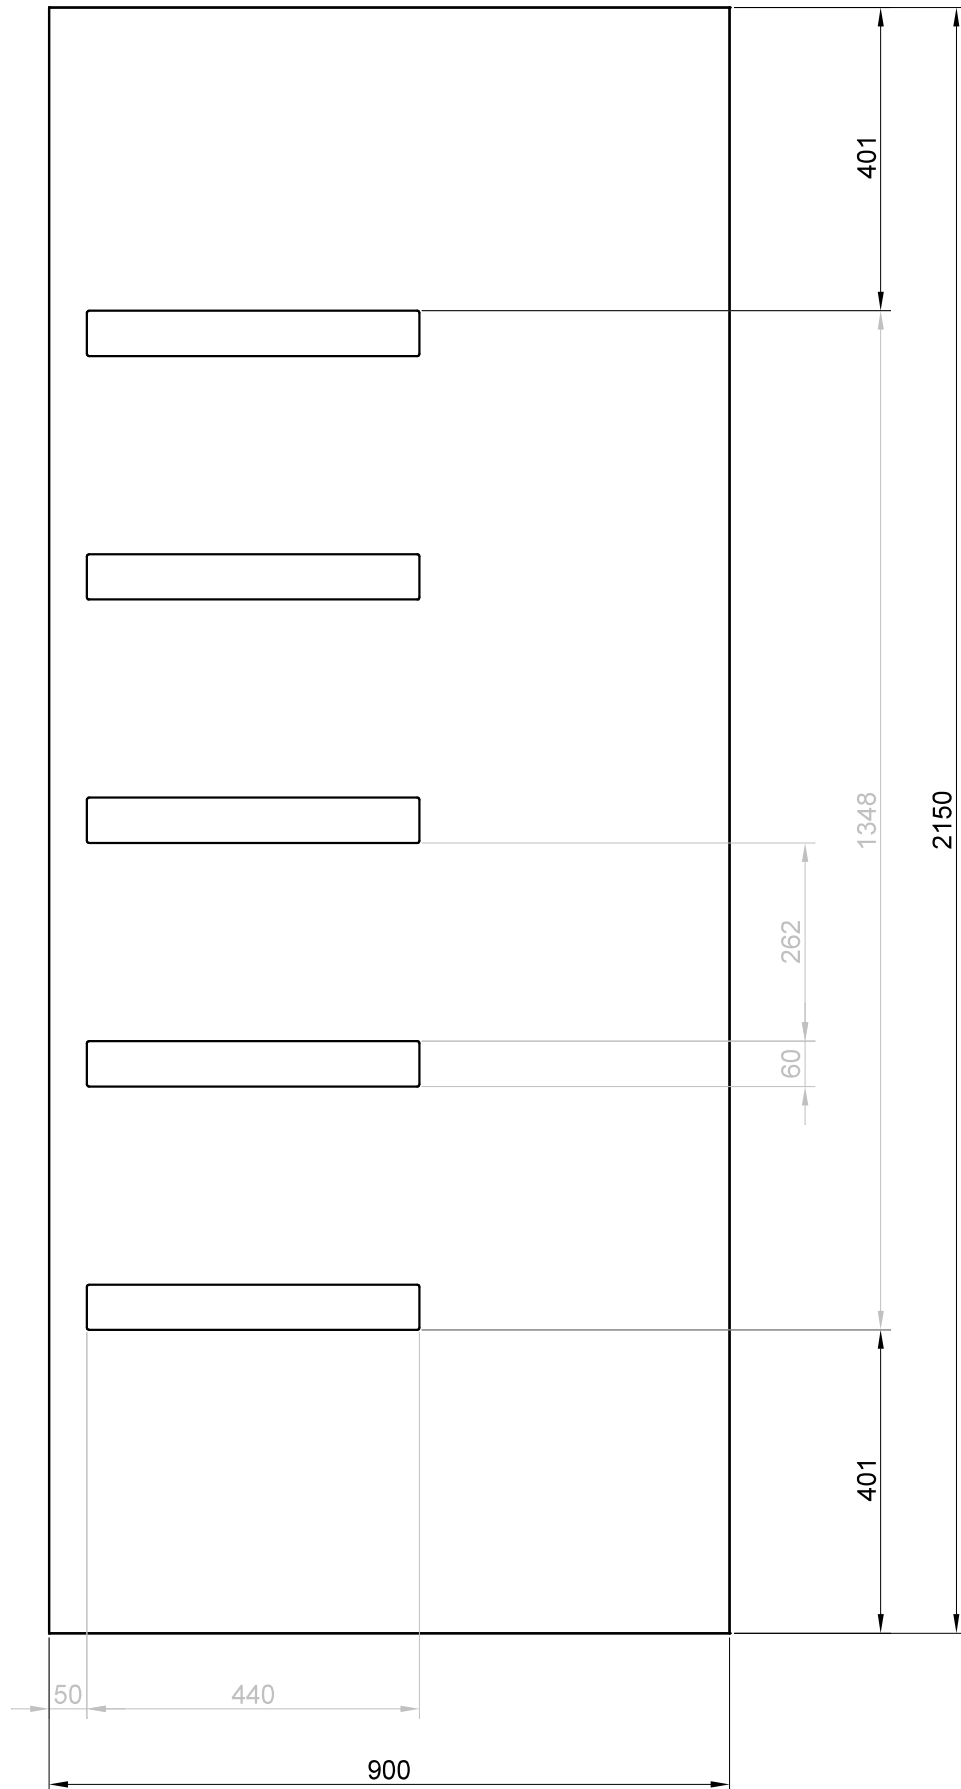

GAVA 916

Maximálny rozmer / Maximal measures / Maximale Abmessung: 900mm x 2150mm
Minimálny rozmer / Minimal measures / Minimale Abmessung: 610mm x 1600mm

Sivá = fixný rozmer / Grey = fixed measure / Graue = feste Abmessung

Čierna = variabilný rozmer / Black colour = variable measure / Schwarze Farbe = variable abmessung